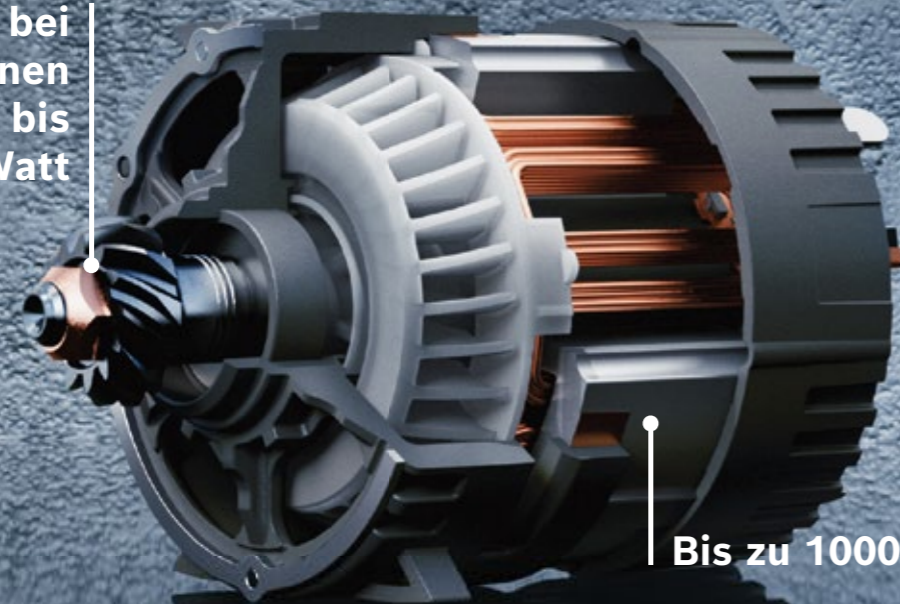

UNSERE STÄRKSTEN MOTOREN

DIE PERFEKTE KOMBINATION: BITURBO-WERKZEUGE MIT NEUEM HOCHLEISTUNGSMOTOR UND ProCORE18V-AKKU ERZIELEN EINE BISHER UNERREICHTE PERFORMANCE.

BITURBO: Die neuen bürstenlosen Hochleistungsmotoren liefern in Kombination mit ProCORE18V-Akkus extreme Leistung.

Leistung wie bei kabelgebundenen Geräten mit bis zu 1.800 Watt

Bis zu 1000 U/min

BITURBO
BRUSHLESS

WWW.BOSCH-PROFESSIONAL.COM/DE/DE/BITURBO

UNSERE STÄRKSTEN AKKUS

ProCORE18V-Akkus sind kompatibel mit allen Bosch 18-V-Elektrowerkzeugen und Ladegeräten.

87 % mehr Leistung¹