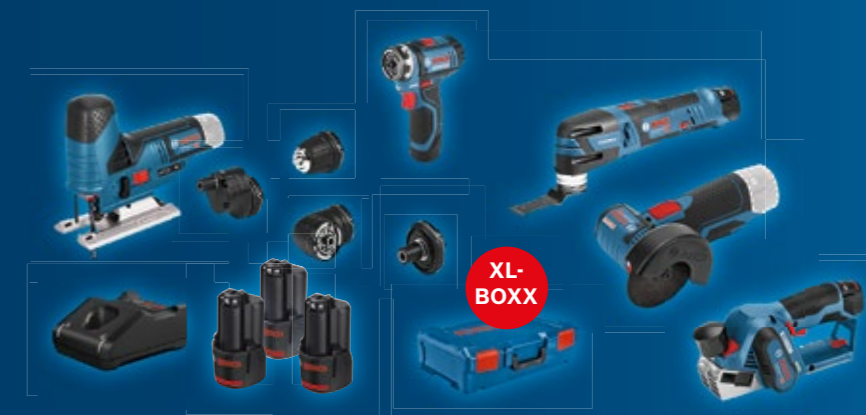

895,00 €

NEU!

Best.-Nr. 0 615 A00 17D
**5-TLG. PROFI-SET 12 V:
GSR 12V-15 FC + ZUBEHÖR,
GOP 12V-28 + ZUBEHÖR,
GHO 12V-28, GWS 12V-76,
GST 12V-70**
+ 2 x GBA 12V 2.0Ah, GBA 12V 3.0Ah,
GAL 12V-40, XL-BOXX