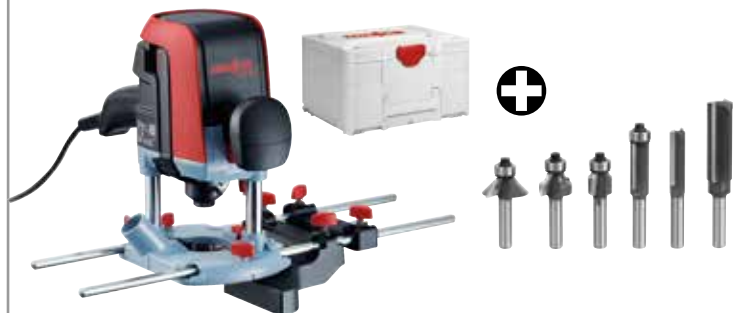

LO 55

1 Oberfräse LO 55 im MAX3*	91A901	
1 Fräser-Set LO-FS8 6T	090283	
Preisvorteil	1P0422	136,90 €
Paketpreis	ohne MwSt.	835,90 €
	mit MwSt.	994,72 €

Angebotspreis ohne MwSt. **699,00 €**
mit MwSt. **831,81 €**